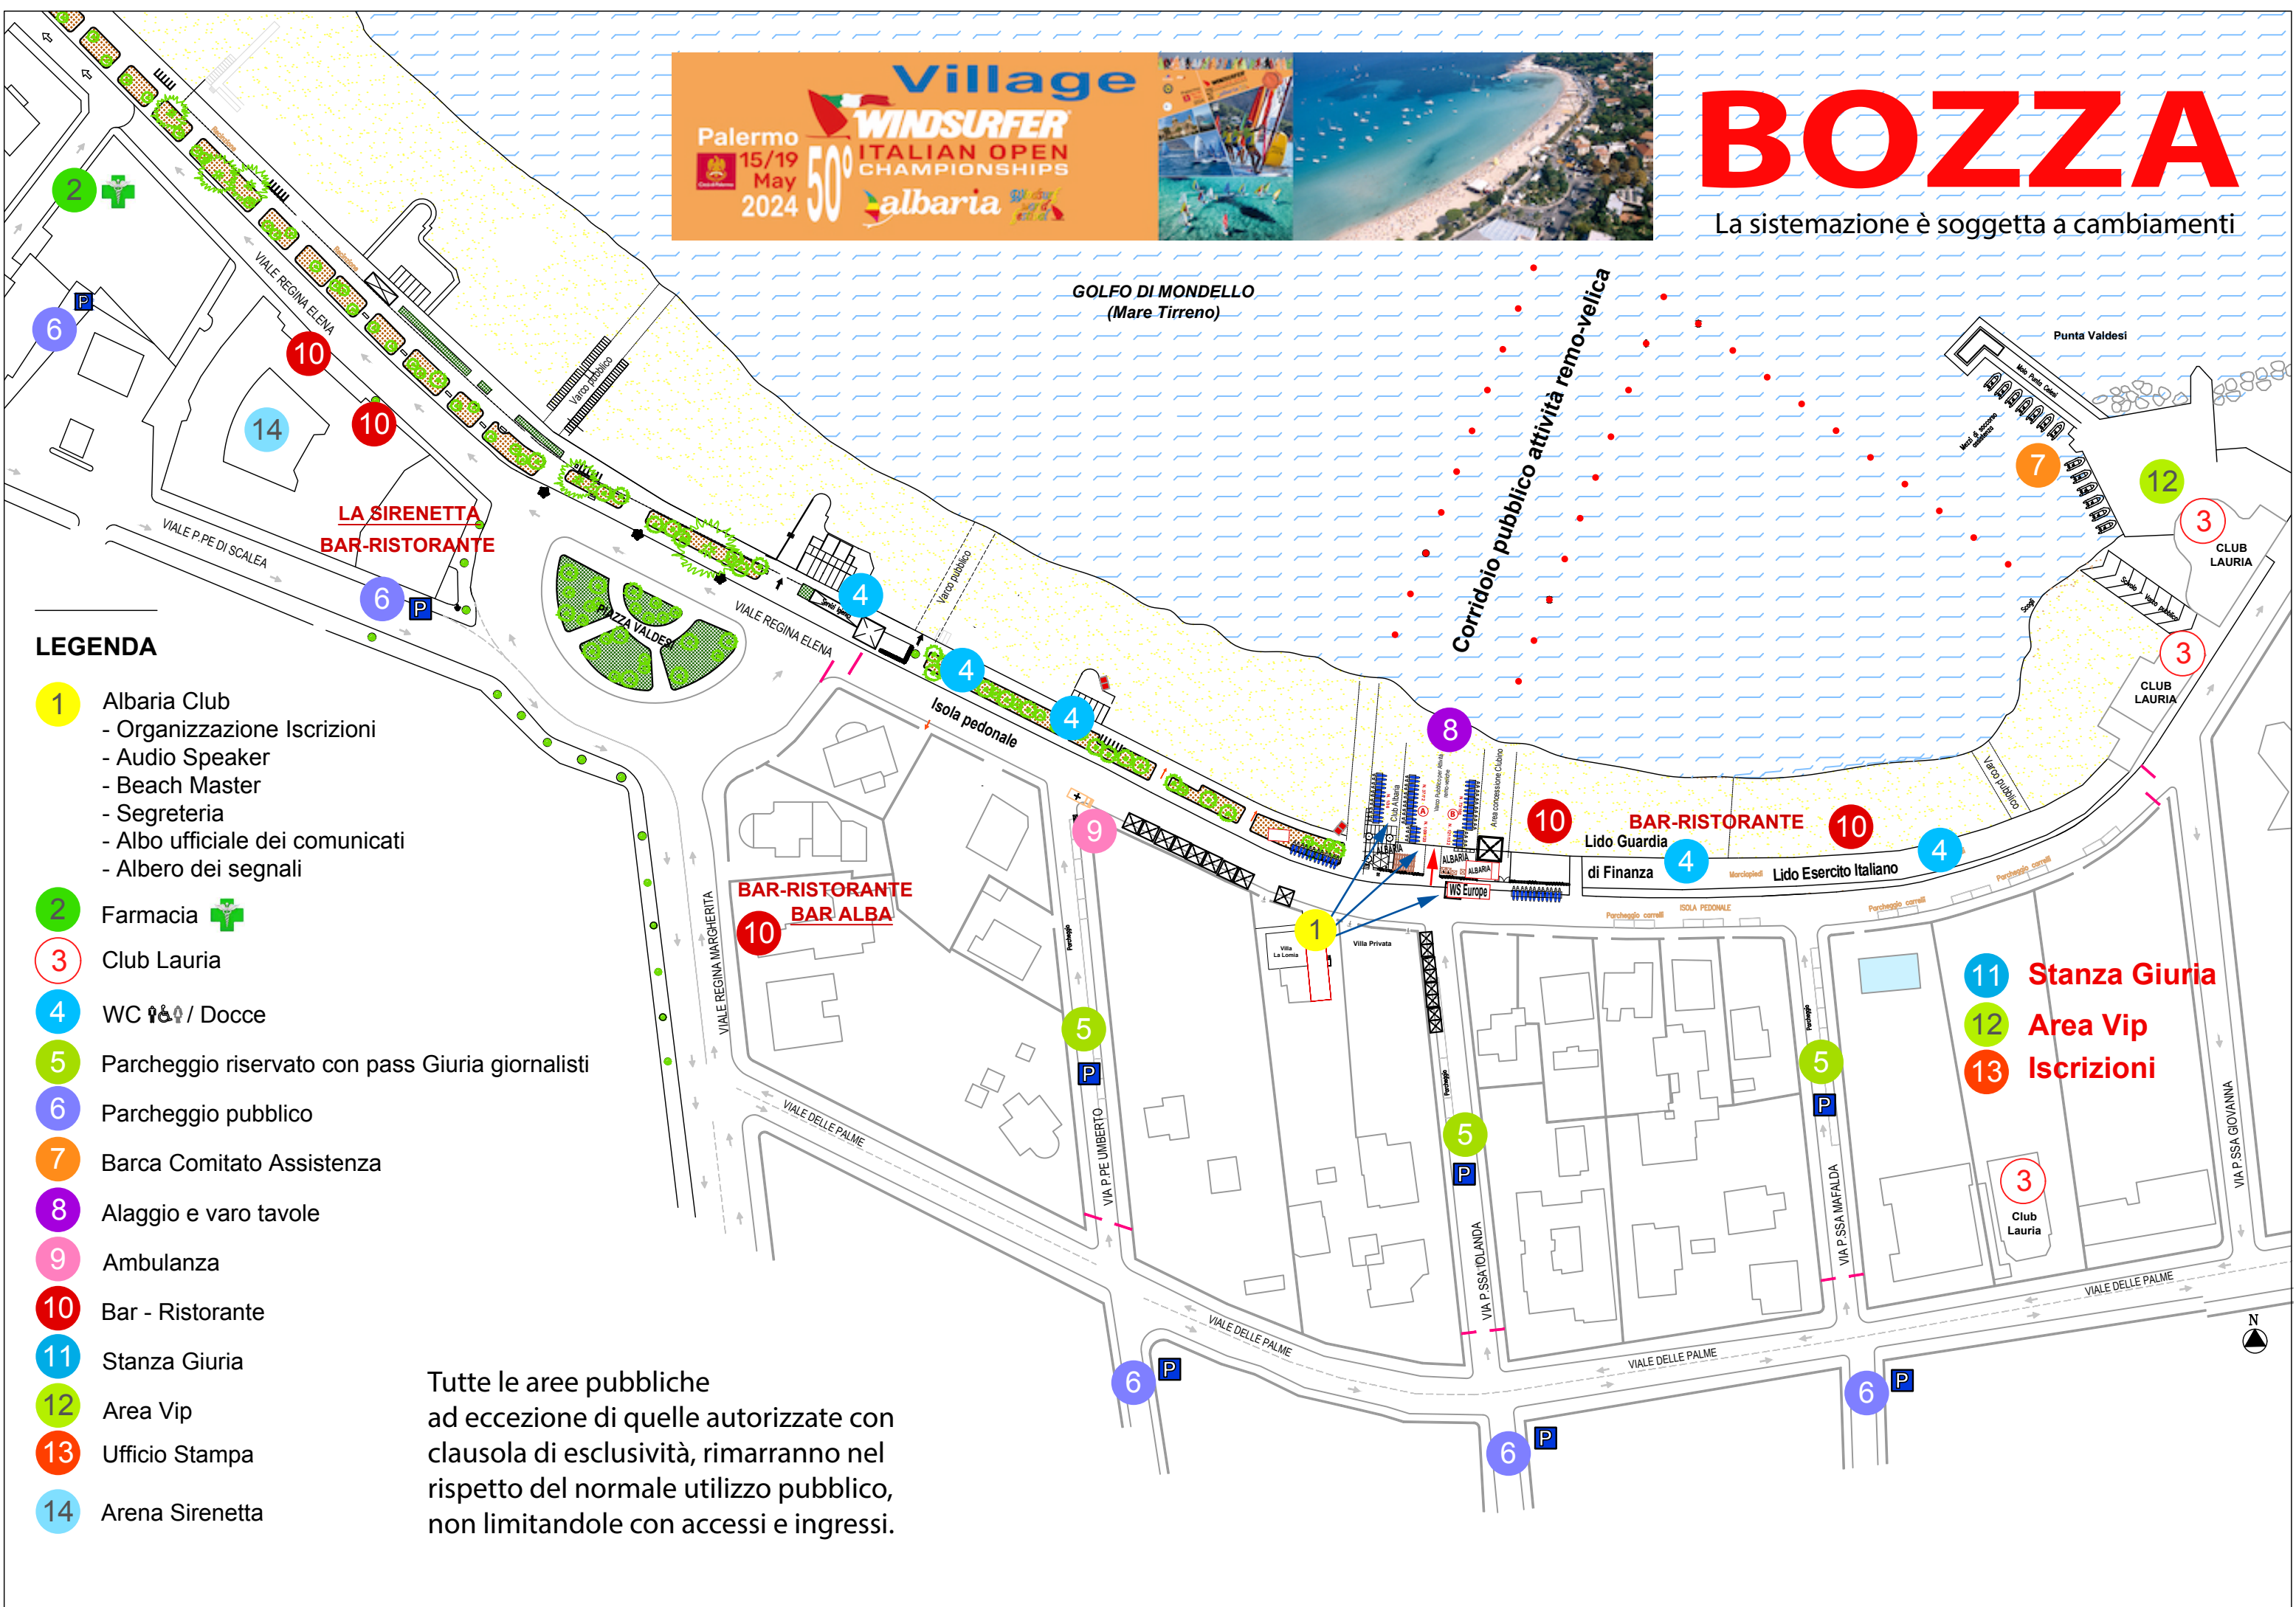

BOZZA

La sistemazione è soggetta a cambiamenti

LEGENDA

- 1 Albaria Club
- Organizzazione Iscrizioni
- Audio Speaker
- Beach Master
- Segreteria
- Albo ufficiale dei comunicati
- Albero dei segnali
- 2 Farmacia
- 3 Club Lauria
- 4 WC / Docce
- 5 Parcheggio riservato con pass Giuria giornalisti
- 6 Parcheggio pubblico
- 7 Barca Comitato Assistenza
- 8 Alaggio e varo tavole
- 9 Ambulanza
- 10 Bar - Ristorante
- 11 Stanza Giuria
- 12 Area Vip
- 13 Ufficio Stampa
- 14 Arena Sirenetta

Tutte le aree pubbliche ad eccezione di quelle autorizzate con clausola di esclusività, rimarranno nel rispetto del normale utilizzo pubblico, non limitandole con accessi e ingressi.

- 11 Stanza Giuria
- 12 Area Vip
- 13 Iscrizioni